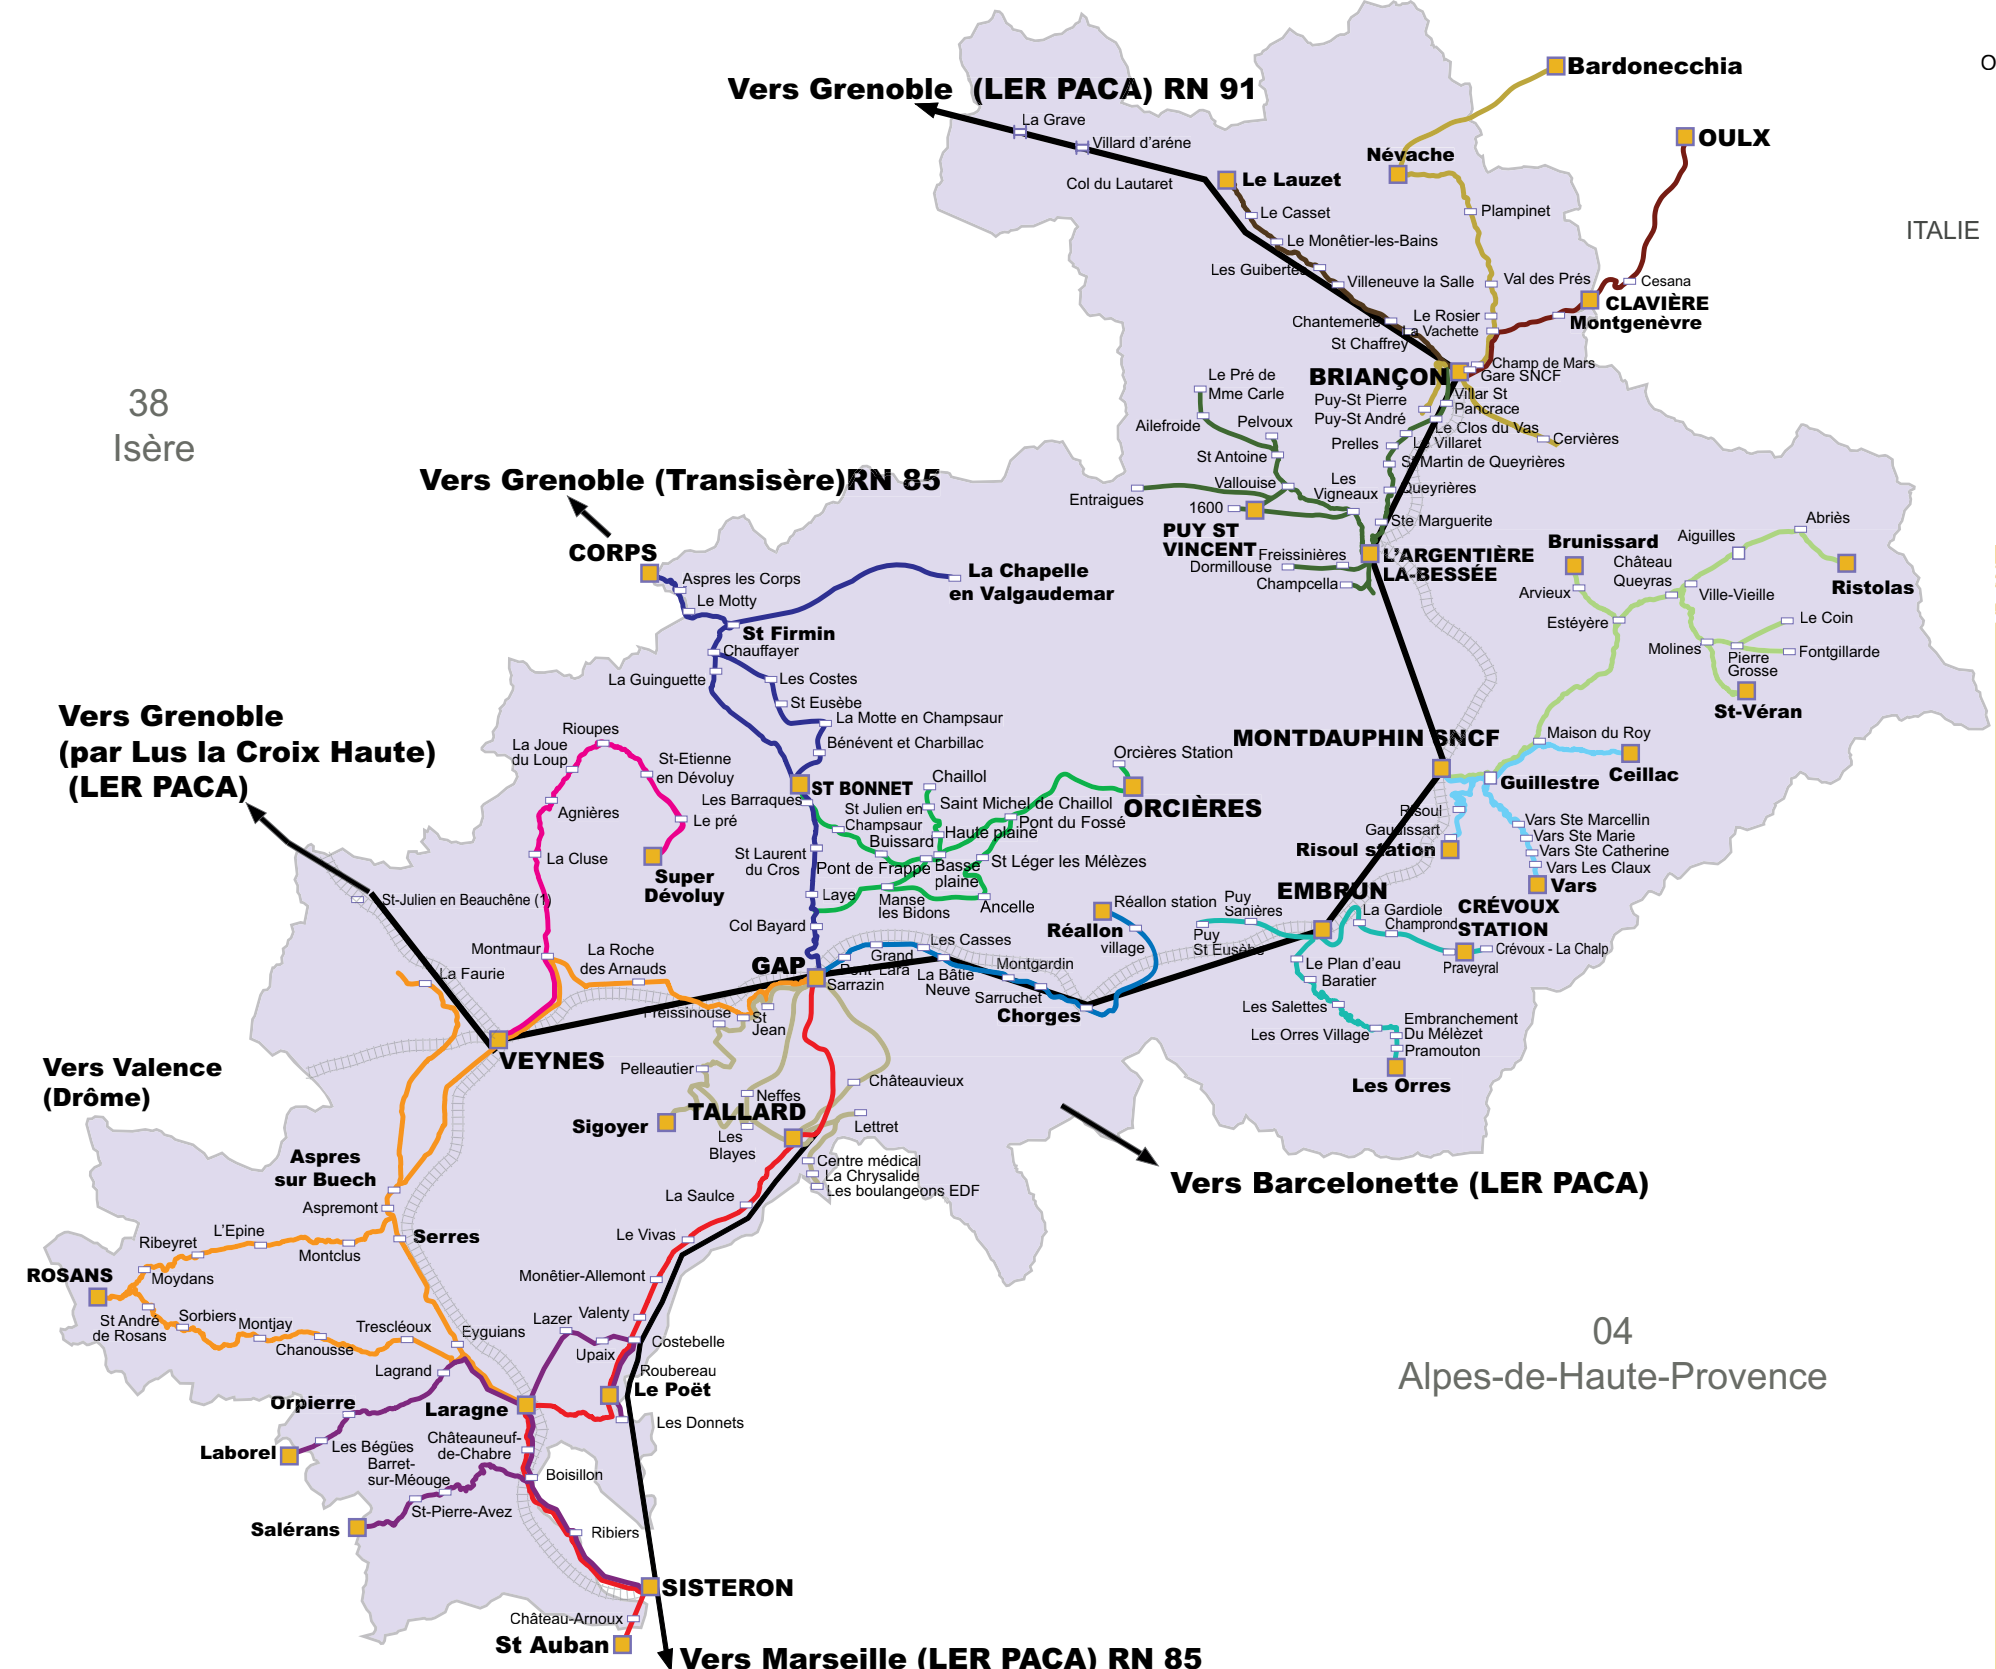

# Lignes du réseau

- LE QUEYRAS - MONT DAUPHIN - GUILLESTRE
- VARS - MONT DAUPHIN - GUILLESTRE
- GAP - ST AUBAN
- ROSANS - GAP
- CO RPS - GAP
- DEVOUY - VEYNES
- GAP - MERLETTE
- REALLON - GAP
- EMBRUN - LES ORRES - CRÉVOUX
- BRIANÇON - PUY-SAINTE-VINCENT
- ST BONNET - ORCIÈRES
- BRIANÇON - OULX
- BRIANÇON - BARDONECCHIA
- VEYNES - LUS LA CROIX HAUTE (1)

-  Ligne régulière en construction
- (1) Service à la demande  
Réservation au 04 75 22 03 03
-  TER SNCF
-  Ligne LER
-  Ville départ / Ville arrivée
-  Arrêt
- TER** Train Express Régional
- LER** Ligne Express Régionale

# Numéros Utiles

Région  
 LER PACA : 0821 202 203  
 TER : 0800 11 40 23

Département  
 05 Voyageurs  
 (Hautes-Alpes) : 04 92 502 505  
 Transisère : 0820 08 38 38  
 Drôme : 0810 26 26 07

Intra Hautes-Alpes  
 Réseau Urbain de Gap, Linéa : 04 92 53 18 19  
 Transport Urbain de Briançon (TUB) : 04 92 20 47 10

ITALIE

38  
Isère

26  
Drôme

04

Alpes-de-Haute-Provence

www.05voyageurs.com